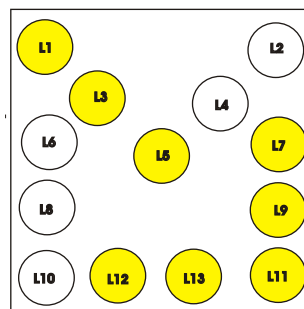

Art. 5000019380

Dati tecnici

Alimentazione: 12VDC (11...14,5VDC)
 Proiettore L1...L13 Basic200 Led Conforme En12352 cl. L8H
 Assorbimento: I_{media} 1,9A / $I_{media\ riduz.}$ Notturna 0,9A / I_{picco} 4,2A
 Frequenza Lampeggi: 45/min \pm 5%
 Dimensioni (mm): 900x900x80
 Peso: Kg. 14,5
 Allacciamento: Cavo 2x1,5mm² - 5mt
 Collegamenti: Marrone (+) ; Blu (-)
 Custodia: ABS nero

Selettore comando

Pos. 0: Spento
 Pos. 1: Croce
 Pos. 2: Freccia Dx
 Pos. 3: Freccia Sx

Croce

Freccia Dx

Freccia Sx

Avvertenze

- Per il collegamento, rispettare le polarità (+/-) indicate sul cavo di alimentazione.
- Per un corretto intervento di riduzione notturna, pulire periodicamente il sensore crepuscolare.
- Proteggere la custodia dall'acqua durante gli spostamenti.