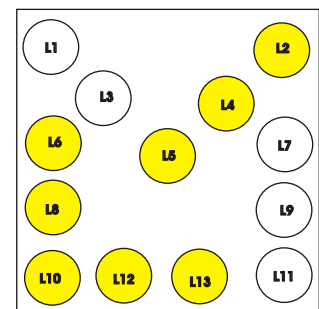

Art. 5000019380

Dati tecnici

Alimentazione: 12VDC (11...14,5VDC)
 Proiettore L1...L13 Basic200 Led Conforme En12352 cl. L8H
 Assorbimento: I_{media} 1,9A / $I_{media\ riduz.}$ Notturna 0,9A / I_{picco} 4,2A
 Frequenza Lampeggi: 45/min \pm 5%
 Dimensioni (mm): 900x900x80
 Peso: Kg. 14,5
 Allacciamento: Cavo 2x1,5mm² - 5mt
 Collegamenti: Marrone (+) ; Blu (-)
 Custodia: ABS nero

Selettore comando

Pos. 0: Spento
 Pos. 1: Croce
 Pos. 2: Freccia Dx
 Pos. 3: Freccia Sx

Croce

Freccia Dx

Freccia Sx

Avvertenze

- Per il collegamento, rispettare le polarità (+/-) indicate sul cavo di alimentazione.
- Per un corretto intervento di riduzione notturna, pulire periodicamente il sensore crepuscolare.
- Proteggere la custodia dall'acqua durante gli spostamenti.