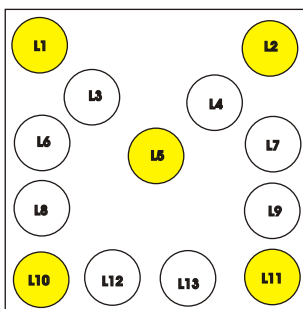

Art. 5000019380

Dati tecnici

Alimentazione: 12VDC (11...14,5VDC)
 Proiettore L1...L13 Basic200 Led Conforme En12352 cl. L8H
 Assorbimento: I_{media} 1,9A / $I_{media\ riduz.}$ Notturna 0,9A / I_{picco} 4,2A
 Frequenza Lampeggi: 45/min \pm 5%
 Dimensioni (mm): 900x900x80
 Peso: Kg. 14,5
 Allacciamento: Cavo 2x1,5mm² - 5mt
 Collegamenti: Marrone (+) ; Blu (-)
 Custodia: ABS nero

Selettore comando

Pos. 0: Spento
 Pos. 1: Croce
 Pos. 2: Freccia Dx
 Pos. 3: Freccia Sx

Croce

Freccia Dx

Freccia Sx

Avvertenze

- Per il collegamento, rispettare le polarità (+/-) indicate sul cavo di alimentazione.
- Per un corretto intervento di riduzione notturna, pulire periodicamente il sensore crepuscolare.
- Proteggere la custodia dall'acqua durante gli spostamenti.