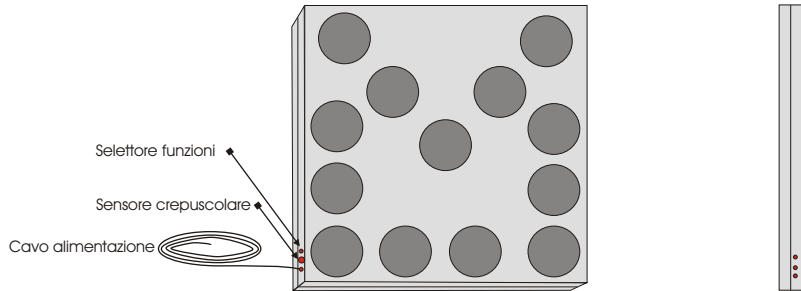

Art. 5000019380

Dati tecnici

Alimentazione: 12VDC (11...14,5VDC)
 Proiettore L1...L13 Basic200 Led Conforme En12352 cl. L8H
 Assorbimento: I_{media} 1,9A / $I_{media\ riduz.}$ Notturna 0,9A / I_{picco} 4,2A
 Frequenza Lampeggi: 45/min \pm 5%
 Dimensioni (mm): 900x900x80
 Peso: Kg. 14,5
 Allacciamento: Cavo 2x1,5mm² - 5mt
 Collegamenti: Marrone (+) ; Blu (-)
 Custodia: ABS nero

Selettore comando

Pos. 0: Spento
 Pos. 1: Croce
 Pos. 2: Freccia Dx
 Pos. 3: Freccia Sx

Croce

Freccia Dx

Freccia Sx

Avvertenze

- Per il collegamento, rispettare le polarità (+/-) indicate sul cavo di alimentazione.
- Per un corretto intervento di riduzione notturna, pulire periodicamente il sensore crepuscolare.
- Proteggere la custodia dall'acqua durante gli spostamenti.